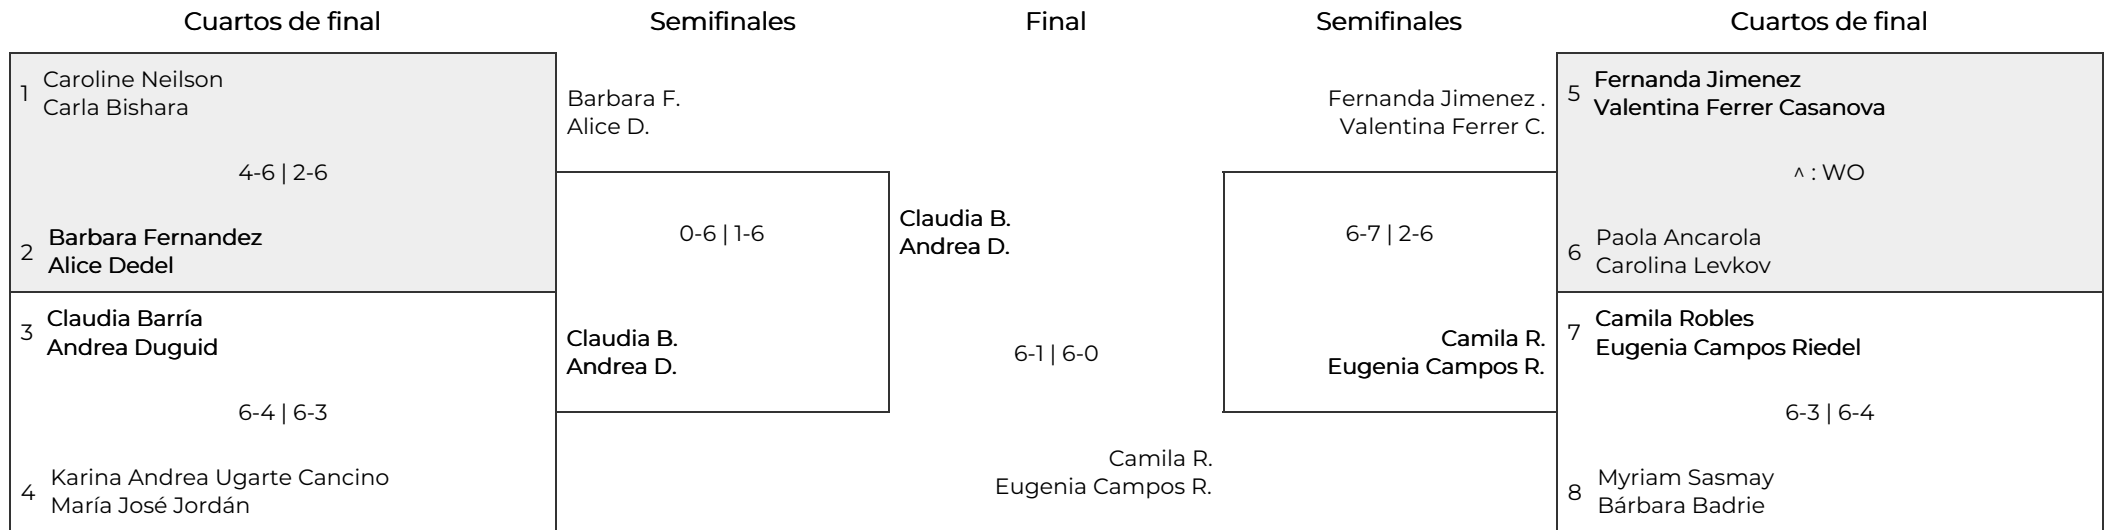

MASTER FINAL - Interescolar de Padel

Fase Final. Fem B

Tercer y cuarto puesto